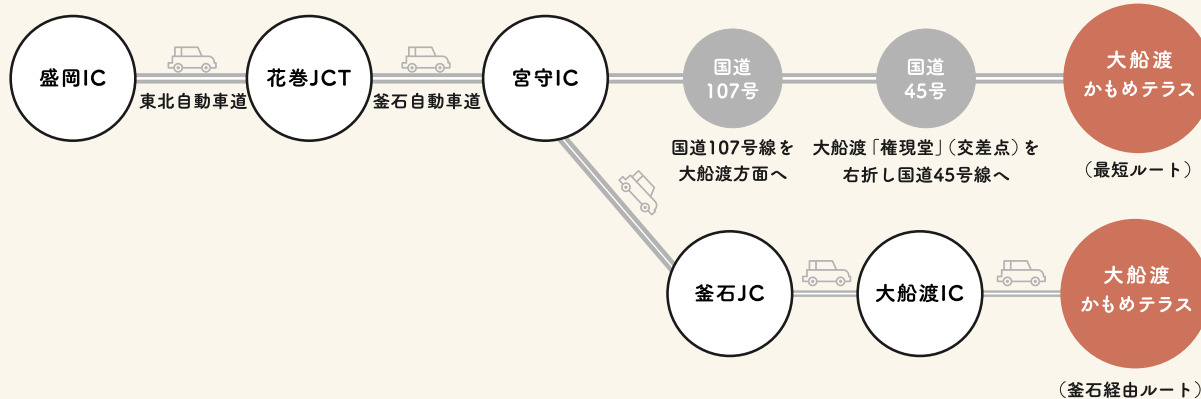

お車をご利用のお客様

カーナビをご利用のお客様へ

カーナビソフトのバージョンによっては、電話番号検索をした場合、旧店舗へ誘導されることがあるようです。
住所での検索をおすすめいたします。
岩手県大船渡市大船渡町字茶屋前7-31

岩手県内 東北自動車道主要IC

盛岡・花巻方面より (盛岡ICより115km 約2時間20分)

仙台方面より

関東方面より (東北自動車道浦和料金所より490km 約6時間)