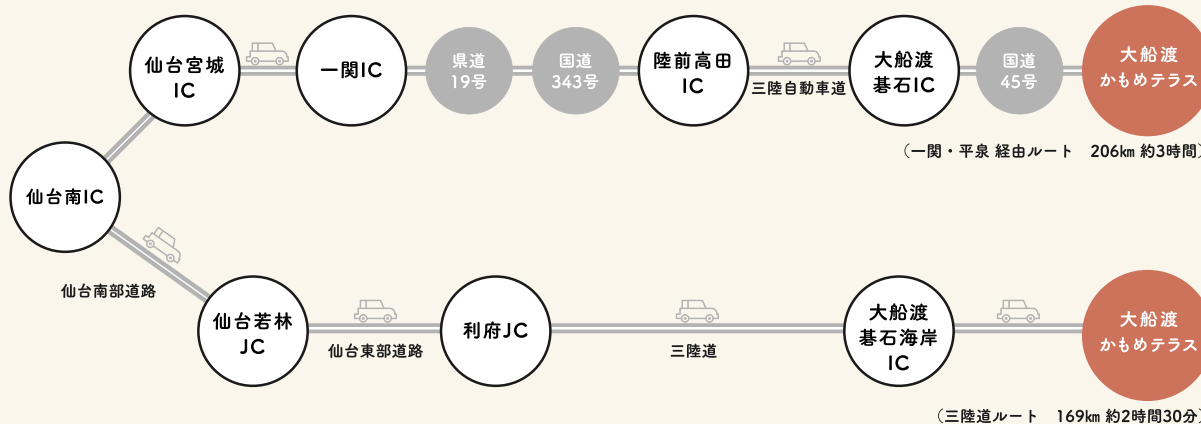

お車をご利用のお客様

カーナビをご利用のお客様へ

カーナビソフトのバージョンによっては、電話番号検索をした場合、旧店舗へ誘導されることがあるようです。
住所での検索をおすすめいたします。
岩手県大船渡市大船渡町字茶屋前7-31

岩手県内 東北自動車道主要IC

盛岡・花巻方面より (盛岡ICより115km 約2時間20分)

仙台方面より

関東方面より (東北自動車道浦和料金所より490km 約6時間)