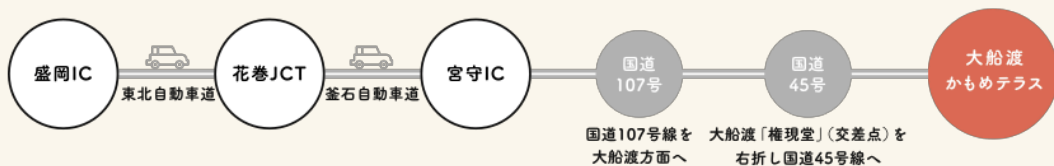

お車をご利用のお客様

岩手県内 東北自動車道主要IC

盛岡方面より (盛岡ICより115km 約2時間20分)

仙台方面より (仙台宮城ICより165km 約3時間40分)

関東方面より (東北自動車道浦和料金所より490km 約6時間)