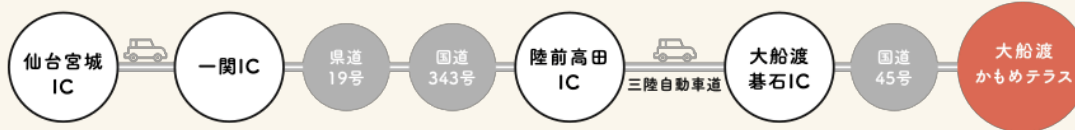

お車をご利用のお客様

岩手県内 東北自動車道主要IC

盛岡方面より (盛岡ICより115km 約2時間20分)

仙台方面より (仙台宮城ICより165km 約3時間40分)

関東方面より (東北自動車道浦和料金所より490km 約6時間)