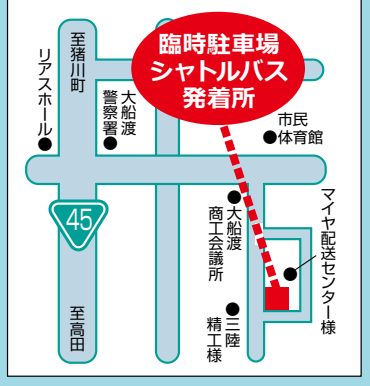

### 豊年餅つき体験

12:00~

参加無料

出来上がったお餅は、  
あんこ餅にして  
ご来場の皆様  
にお配りいたします。  
※数に限りがございますので  
ご了承ください。

一升餅かつぎ・手作りケーキ教室の各チケットは、総合案内所にて受け付けいたします。

臨時駐車場  
■かもめの郷周辺  
■大船渡町堀川地内  
(マイヤ配送センター様向かい)

堀川地内臨時駐車場からは、  
無料シャトルバスを運行します。  
当日、かもめの郷付近は混雑が予想されますので、  
こちらをご利用することをおすすめいたします。