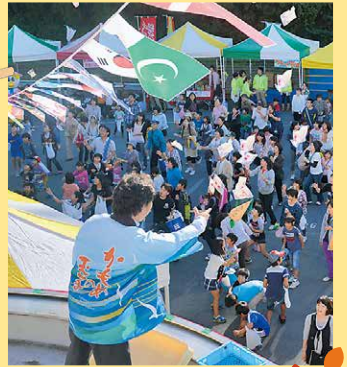

祝い餅まき

15:15~

おいしいお餅を
たくさん拾ってくださいね。